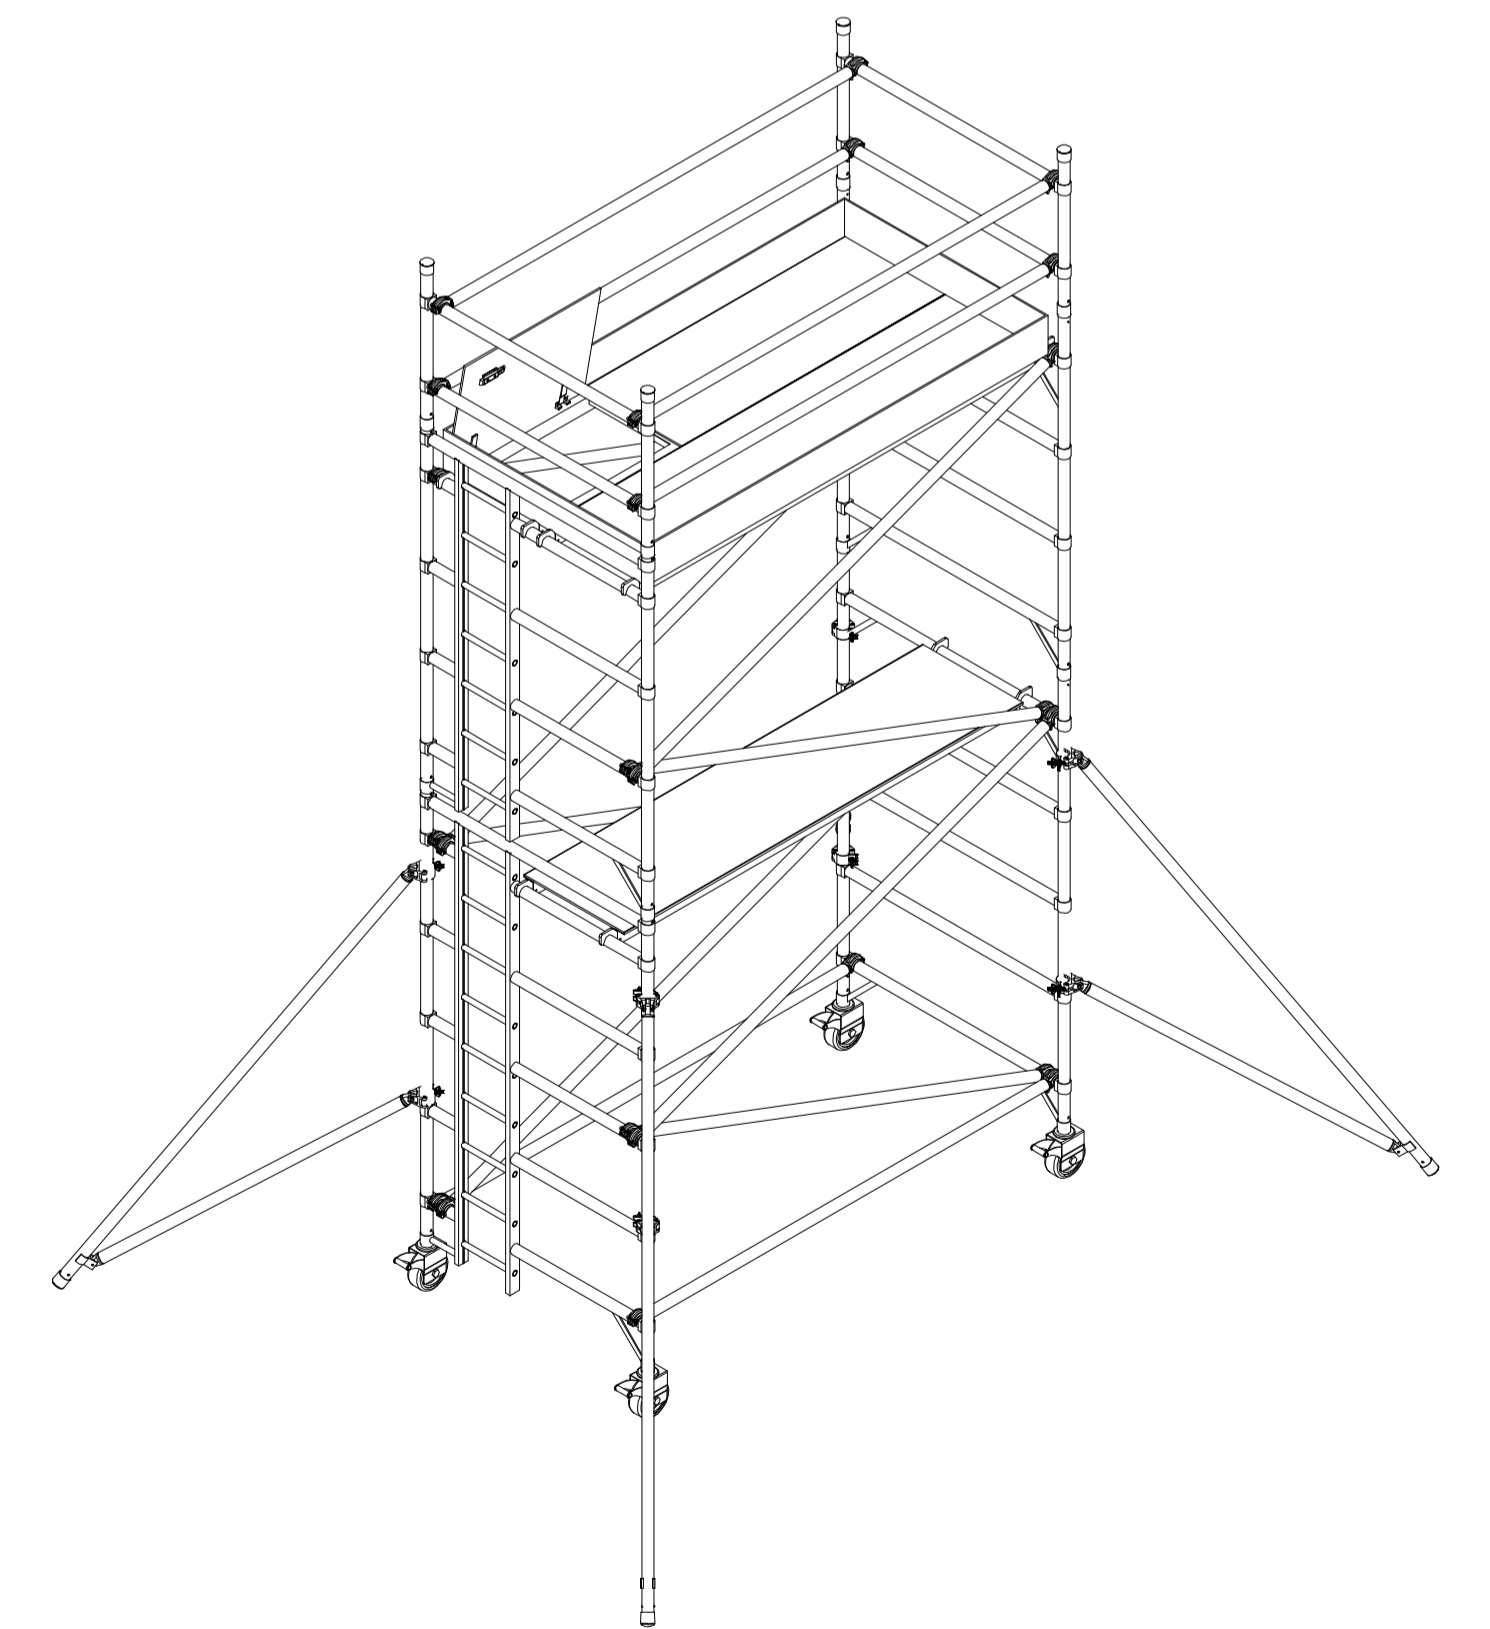

No	Code	Description	QTY
1	SD3	6"寸脚轮	4
2	SD3	可调脚	4
3	SD1	斜杆	8
4	SD2	横杆	6
5	SD10	外支撑	4
6	DL5	五级框架	2
7	SD6	平台板	2
8	DL4	四级框架	2
9	SD7	开口平台板	1
10	SD8	踢脚板	1
11	SD9	0.84米护栏框架	2
12			

生产单号:	图纸编号: H201509006	页数: /	材质: 6082-T6
产品名称: 双宽直爬梯脚手架	日期: 2015-09-28	单位: mm	质量: A级
	制图: Hang	公差: ±2mm	比例: 1:1
 <b>广州市创笙演出器材有限公司</b> GUANGZHOU DRAGON PERFORMANCE EQUIPMENT CO., LTD	网址: <a href="http://www.dragontruss.com">http://www.dragontruss.com</a>	电话: 020-36461197	
	Email: <a href="mailto:export.dragontruss@gmail.com">export.dragontruss@gmail.com</a>	020-36461329	